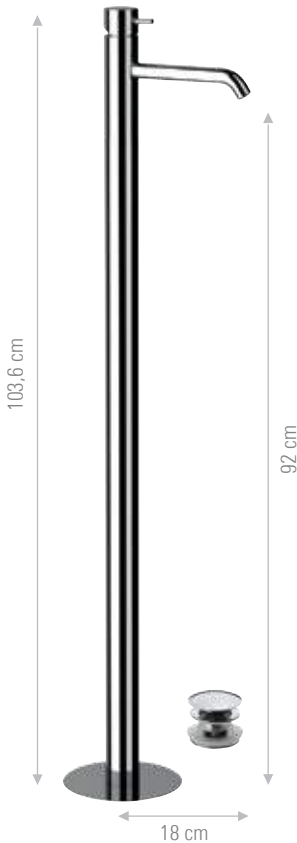

LAVABO BOX INCASSO
BUILT-IN BOX WASHBASIN MIXER

TK688

Miscelatore monocomando lavabo da pavimento con scarico click-clack e troppo pieno.
Single-lever mixer floor mounting with click-clack waste and overflow.

☐ CR ☐ FIN A ☐ FIN B