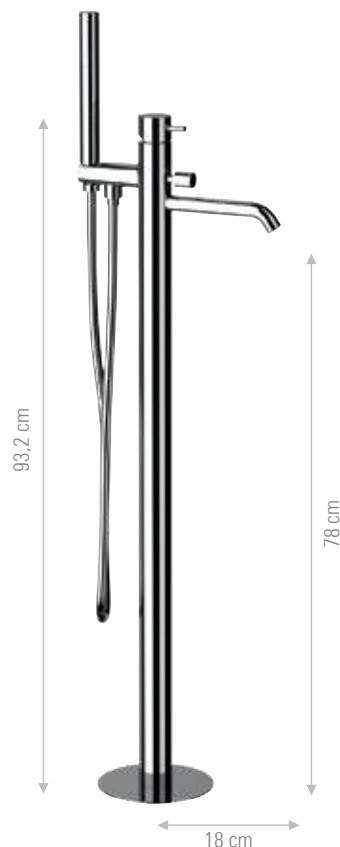

TK678

Miscelatore vasca da pavimento con deviatore e kit doccia.
Free standing bath mixer floor mounting with diverter and shower kit.

☐ CR ☐ FIN A ☐ FIN B