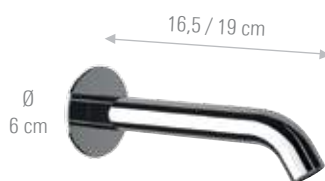

**TK4704**

Bocca incasso. Lunghezza 16,5cm.  
Built-in spout. Lunghezza 16,5cm

**TK4704L**

Bocca incasso. Lunghezza 19cm.  
Built-in spout. Length 19cm.

**TK4704B**

Bocca incasso. Lunghezza 16,5cm.  
Built-in spout. Lunghezza 16,5cm