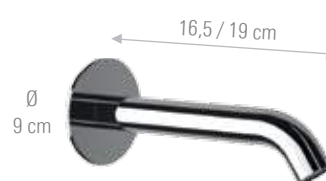

**TK4704**

Bocca incasso. Lunghezza 16,5cm.  
Built-in spout. Lunghezza 16,5cm

**TK4704L**

Bocca incasso. Lunghezza 19cm.  
Built-in spout. Length 19cm.

**TK4704B**

Bocca incasso. Lunghezza 16,5cm.  
Built-in spout. Lunghezza 16,5cm