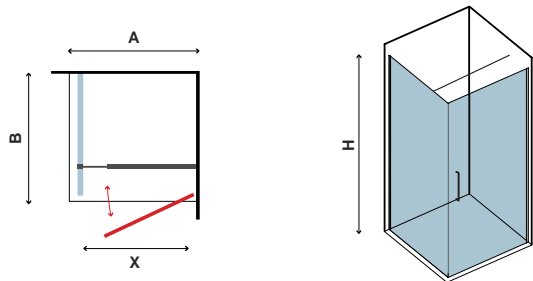

NERO PIVOT & FREE 1 NERO

CRISTALLO SERIGRAFATO
SERIGRAFATO GLASS • VERRE SÉRIGRAPHIÉ • ΣΕΡΙΓΡΑΦΑΤΟ ΚΡΥΣΤΑΛΛΟ

6 mm

2000 mm

COD.	MISURA SIZE DIMENSIONS ΔΙΑΣΤΑΣΗ (mm)		ENTRATA DOOR OPENING ENTRÉE ΕΙΣΟΔΟΣ (mm)	REGOLAZIONE ADJUSTABLE AJUSTEMENT ΠΡΟΣΑΡΜΟΓΗ (mm)	PESO WEIGHT POIDS ΒΑΡΟΣ (kg)	PREZZO PRICE PRIX ΤΙΜΗ
	A	H	X	A		
5206836028828	700	2000	585	640-670	27	469,00 €
5206836028835	800	2000	685	740-770	29	479,00 €
5206836028842	900	2000	785	840-870	30	489,00 €
5206836087870	Profilo muro • Profile wall • Profilé de mur • Προφίλ τοίχου (40x29x2000mm "N50") NERO					59,90 €
-	Applicazione Nano-skin solo sul lato interno • Nano-skin application to the internal side Nano-skin appliqué du côté intérieur • Εφαρμογή Nano-skin μόνο στην εσωτερική πλευρά					119,90 €

FREE 1 NERO | LATERALE FISSO • SIDE PANEL • PANNEAU FIXE • ΣΤΑΘΕΡΟ ΚΡΥΣΤΑΛΛΟ

COD.	MISURA SIZE DIMENSIONS ΔΙΑΣΤΑΣΗ (mm)		REGOLAZIONE ADJUSTABLE AJUSTEMENT ΠΡΟΣΑΡΜΟΓΗ (mm)	PESO WEIGHT POIDS ΒΑΡΟΣ (kg)	PREZZO PRICE PRIX ΤΙΜΗ	
	B	H	B			
5206836028767	700	2000	670-690	20	299,90 €	
5206836028774	800	2000	770-790	32	329,90 €	
5206836028781	900	2000	870-890	35	349,90 €	
5206836028798	1000	2000	970-990	37	359,90 €	
5206836028804	1200	2000	1170-1190	40	399,90 €	
5206836028811	1400	2000	1370-1390	44	499,90 €	
5206836087870	Profilo muro • Profile wall • Profilé de mur • Προφίλ τοίχου (40x29x2000mm "N50") NERO					59,90 €
-	Applicazione Nano-skin solo sul lato interno • Nano-skin application to the internal side Nano-skin appliqué du côté intérieur • Εφαρμογή Nano-skin μόνο στην εσωτερική πλευρά					119,90 €

Box doccia angolare con una anta pivotante e un laterale fisso.

Luxury square cabin with one pivot door and one fixed panel.

Paroi de douche accès d'angle avec une porte pivotante et un panneau fixe.

Καμπίνα με μια ανοιγόμενη πόρτα και μία σταθερή πλευρά.