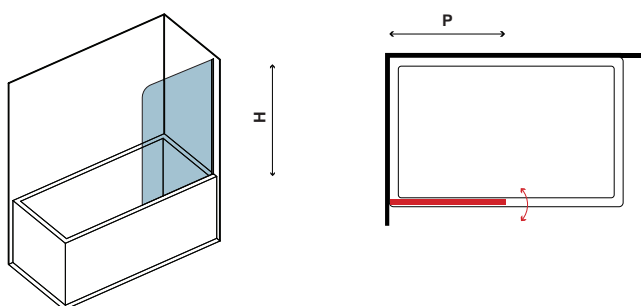

IRO

REGOLAZIONE / ADJUSTABLE / AJUSTEMENT

- Flessibilità di dimensioni 20mm (850=830-850).
- Extensibility 20mm (850=830-850).
- Extensibilité 20mm (850=830-850).

TRASPARENTE 6 mm / CLEAR GLASS 6 mm / VERRE TRANSPARENT 6 mm

COD.	MISURA / SIZE / DIMENSIONS mm		TIPO	PESO WEIGHT POIDS - kg	PREZZO PRICE PRIX
	P	H			
5206836560335	850	1400	Fisso / Fix / Fixe	20	169,00 €
5206836560243	850	1400	Batente / Pivot / Pivotant	20	179,00 €
5206836560304	1000	1400	Fisso / Fix / Fixe	23	179,00 €