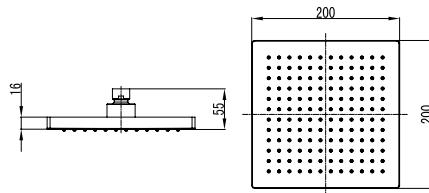

Soffione doccia ABS
Douche de tête ABS
Shower head ABS
Κεφαλή ντους ABS

0401A

Cod. 5206836508436

99,90 €