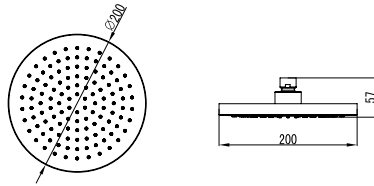

1482

Cod. 5206836508443

39,90 €

Soffione doccia ABS
 Douche de tête ABS
 Shower head ABS
 Κεφαλή ντους ABS

0402A

Cod. 5206836508450

54,90 €

Soffione doccia ABS
 Douche de tête ABS
 Shower head ABS
 Κεφαλή ντους ABS