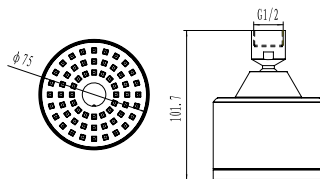

GF914

Cod. 5206836544632

29,90 €

Soffione doccia ABS
 Douche de tête ABS
 Shower head ABS
 Κεφαλή ντους ABS

0409

Cod. 5206836102306

16,90 €

Soffione doccia ABS tondo
 Pomme de douche haute ronde ABS
 Circular shower ABS
 Στρόγγυλο ντους ABS